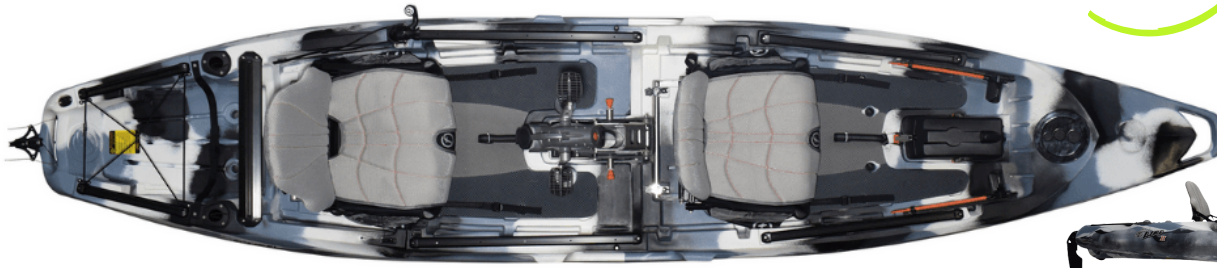

FISHING KAYAKS

LURE II TANDEM OD BY FEELFREE KAYAKS

OTHER SIZES:
LURE 11.5 V2 OD
LURE 13.5 V2 OD

SPECIFICATIONS

LENGTH: 14' 2"
WIDTH: 36"
WEIGHT: 105 LBS
CAPACITY: 500 LBS
RUDDER READY: INCLUDED
MOTOR READY: YES

BEST FOR:

FISHING	■ ■ ■ ■ ■	SMALL LAKES & PONDS	■ ■ ■ ■ ■
RECREATION	■ ■ ■ ■ ■	LARGE LAKES & BAYS	■ ■ ■ ■ ■
EXERCISE	■ ■ ■ ■ ■	OCEAN/SEA	■ ■ ■ ■ ■
KAYAK CAMPING	■ ■ ■ ■ ■	SKINNY WATER (SHALLOW)	■ ■ ■ ■ ■
EXPLORING/TOURING	■ ■ ■ ■ ■	RIVERS (MINIMAL RAPIDS)	■ ■ ■ ■ ■
FAMILY FUN	■ ■ ■ ■ ■	WHITewater (UP TO CLASS 3)	■ ■ ■ ■ ■

DORADO BY FEELFREE KAYAKS

SPECIFICATIONS

LENGTH: 12' 10"
WIDTH: 37"
WEIGHT: 124 LBS
CAPACITY: 450 LBS
RUDDER READY: INCLUDED
MOTOR READY: YES

BEST FOR:

FISHING	■ ■ ■ ■ ■	SMALL LAKES & PONDS	■ ■ ■ ■ ■
RECREATION	■ ■ ■ ■ ■	LARGE LAKES & BAYS	■ ■ ■ ■ ■
EXERCISE	■ ■ ■ ■ ■	OCEAN/SEA	■ ■ ■ ■ ■
KAYAK CAMPING	■ ■ ■ ■ ■	SKINNY WATER (SHALLOW)	■ ■ ■ ■ ■
EXPLORING/TOURING	■ ■ ■ ■ ■	RIVERS (MINIMAL RAPIDS)	■ ■ ■ ■ ■
FAMILY FUN	■ ■ ■ ■ ■	WHITewater (UP TO CLASS 3)	■ ■ ■ ■ ■