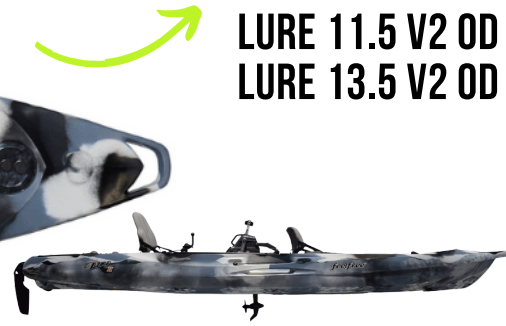

FISHING KAYAKS

LURE II TANDEM OD BY FEELFREE KAYAKS

OTHER SIZES:
LURE 11.5 V2 OD
LURE 13.5 V2 OD

SPECIFICATIONS

LENGTH: 14' 2"
WIDTH: 36"
WEIGHT: 105 LBS
CAPACITY: 500 LBS
RUDDER READY: INCLUDED
MOTOR READY: YES

BEST FOR:

FISHING	■ ■ ■ ■ ■	SMALL LAKES & PONDS	■ ■ ■ ■ ■
RECREATION	■ ■ ■ ■ ■	LARGE LAKES & BAYS	■ ■ ■ ■ ■
EXERCISE	■ ■ ■ ■ ■	OCEAN/SEA	■ ■ ■ ■ ■
KAYAK CAMPING	■ ■ ■ ■ ■	SKINNY WATER (SHALLOW)	■ ■ ■ ■ ■
EXPLORING/TOURING	■ ■ ■ ■ ■	RIVERS (MINIMAL RAPIDS)	■ ■ ■ ■ ■
FAMILY FUN	■ ■ ■ ■ ■	WHITewater (UP TO CLASS 3)	■ ■ ■ ■ ■

DORADO BY FEELFREE KAYAKS

SPECIFICATIONS

LENGTH: 12' 10"
WIDTH: 37"
WEIGHT: 124 LBS
CAPACITY: 450 LBS
RUDDER READY: INCLUDED
MOTOR READY: YES

BEST FOR:

FISHING	■ ■ ■ ■ ■	SMALL LAKES & PONDS	■ ■ ■ ■ ■
RECREATION	■ ■ ■ ■ ■	LARGE LAKES & BAYS	■ ■ ■ ■ ■
EXERCISE	■ ■ ■ ■ ■	OCEAN/SEA	■ ■ ■ ■ ■
KAYAK CAMPING	■ ■ ■ ■ ■	SKINNY WATER (SHALLOW)	■ ■ ■ ■ ■
EXPLORING/TOURING	■ ■ ■ ■ ■	RIVERS (MINIMAL RAPIDS)	■ ■ ■ ■ ■
FAMILY FUN	■ ■ ■ ■ ■	WHITewater (UP TO CLASS 3)	■ ■ ■ ■ ■