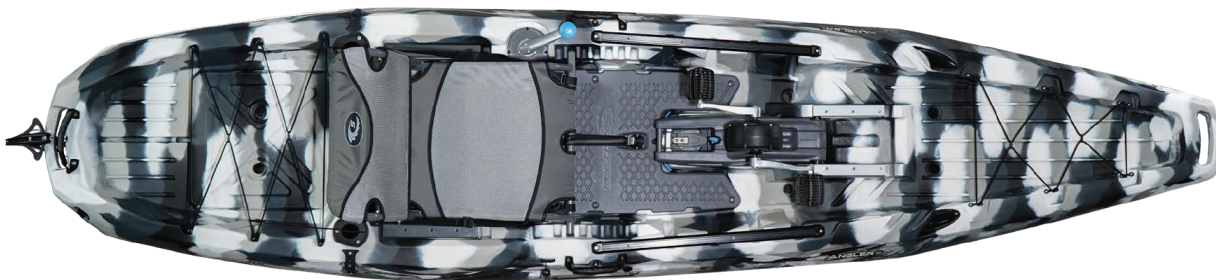

FISHING KAYAKS

ANGLER 120 BY SEASTREAM KAYAKS

SPECIFICATIONS

LENGTH:	12' 3"
WIDTH:	35"
WEIGHT:	95 LBS
CAPACITY:	450 LBS
RUDDER READY:	YES
PEDAL READY:	NA

BEST FOR:

FISHING	■ ■ ■ ■ ■	SMALL LAKES & PONDS	■ ■ ■ ■ ■
RECREATION	■ ■ ■ ■ ■	LARGE LAKES & BAYS	■ ■ ■ ■ ■
EXERCISE	■ ■ ■ ■ ■	OCEAN/SEA	■ ■ ■ ■ ■
KAYAK CAMPING	■ ■ ■ ■ ■	SKINNY WATER (SHALLOW)	■ ■ ■ ■ ■
EXPLORING/TOURING	■ ■ ■ ■ ■	RIVERS (MINIMAL RAPIDS)	■ ■ ■ ■ ■
FAMILY FUN	■ ■ ■ ■ ■	WHITewater (UP TO CLASS 3)	■ ■ ■ ■ ■

ANGLER 120 PD BY SEASTREAM KAYAKS

SPECIFICATIONS

LENGTH:	12' 3"
WIDTH:	35"
WEIGHT:	97 LBS
CAPACITY:	400 LBS
RUDDER READY:	INCLUDED
MOTOR READY:	NA

BEST FOR:

FISHING	■ ■ ■ ■ ■	SMALL LAKES & PONDS	■ ■ ■ ■ ■
RECREATION	■ ■ ■ ■ ■	LARGE LAKES & BAYS	■ ■ ■ ■ ■
EXERCISE	■ ■ ■ ■ ■	OCEAN/SEA	■ ■ ■ ■ ■
KAYAK CAMPING	■ ■ ■ ■ ■	SKINNY WATER (SHALLOW)	■ ■ ■ ■ ■
EXPLORING/TOURING	■ ■ ■ ■ ■	RIVERS (MINIMAL RAPIDS)	■ ■ ■ ■ ■
FAMILY FUN	■ ■ ■ ■ ■	WHITewater (UP TO CLASS 3)	■ ■ ■ ■ ■